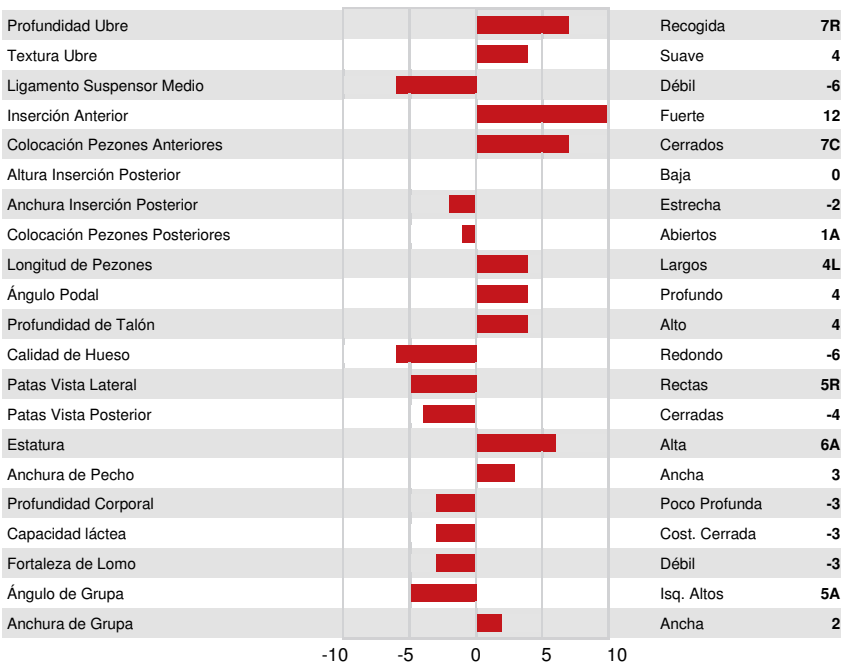

PROGENESIS PROSPEROUS
PROGENESIS SUPERHERO PORTNEUF VG-85-4YR-CAN 2*
ENDCO SUPERHERO
SYNERGY RUBICON PERFECT GP-84-2YR-USA 9*
EDG RUBICON
SYNERGY UNO POT O GOLD VG-88-8YR-USA

GLPI +3236 PRO$ 1971

DPF RDF BLF CNF BYF MWF CVF HH1F HH2F HH3F HH4F HH5F HH6F HCDF HMWF

Num.Reg #: HOCANM13269247 aAa: 234165 DMS: 123,135
Nacimiento: 10/31/2018 Kappa Caseina: AB Beta Caseina: A2A2

PRODUCCION 121 Rebaños 249 Hijas 95% Rep. GEBV 24*APR

Leche kg 625	Grasa kg 73	Grasa % +0.41	Proteína kg 58	Proteína % +0.30
Eficiencia de Conversión 92	RMC 92	Eficiencia Metano 106		

Media de Producción Leche **12,476 kg** Grasa **535 kg** Proteína **427 kg**

SALUD Y REPRODUCCIÓN Immunity **105**

Vida en el Rebaño	103	Inmunidad crías	98
Células Somáticas	110	Facilidad de Parto	97
Fertilidad Hijas	100	Facilidad Parto de las Hijas	105
Cond. Corporal	105	Velocidad Ordeño	98
Resist. Mastitis.	110	Temperamento	100
Persistencia de la lactación	105	Resistencia a Enfermedades Metabólicas	108

TIPO 123 Rebaños 233 Hijas 93% Rep. GEBV 24*APR

Tipo	2	Fortaleza Lechera	-1
Sistema Mamario	8	Grupa	-3
Patas	-8	% BB o mejor	59

SYNERGY RUBICON PERFECT
GRANDDAM